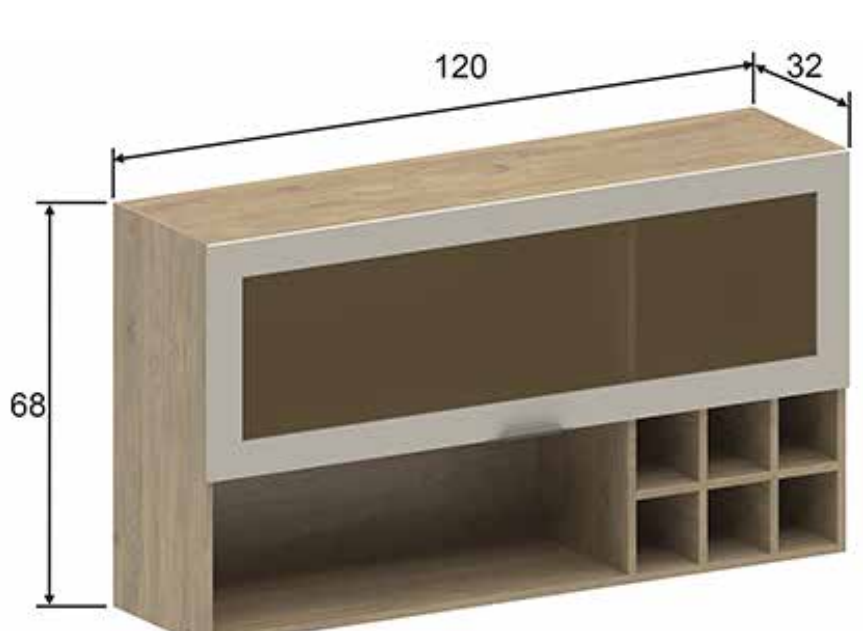

8014
Armário 1200 At. Vd. Basculante

cores da frente
850