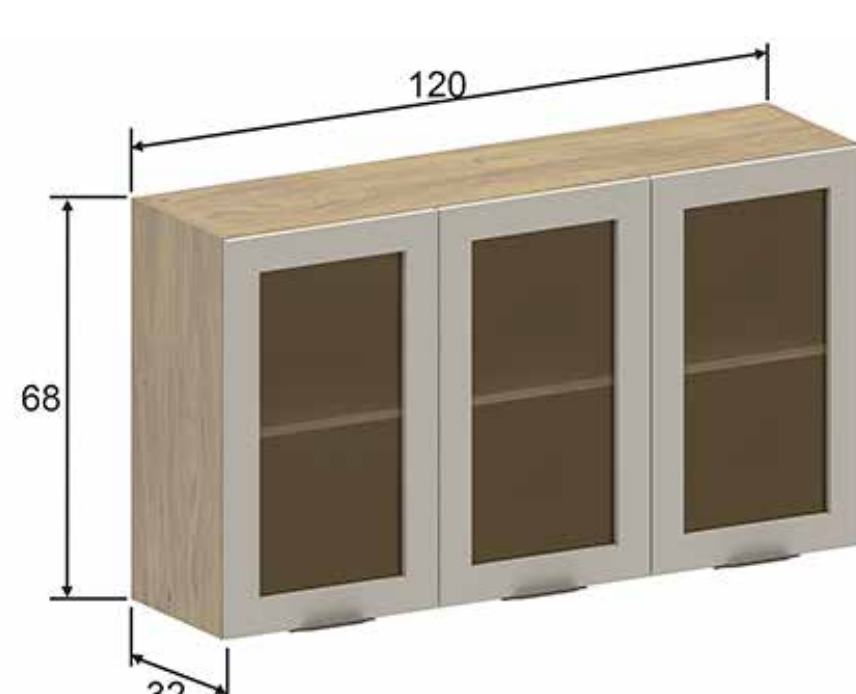

DESIGN ACESSÓRIOS DETALHES

Gavetas com corrediças telescópicas de três estágios e abertura total

Puxador contemporâneo com pegada ergonômica integrado ao móvel

Armário aéreo com ampla porta basculante de 120cm e adega

Portas de vidro com tecnologia inovadora reflecta

Frentes de gaveta e portas com revestimento melamínico BP nos padrões areia e grafite

MÓDULOS

8012
Armário 1200 At.

cores da frente
850

8013
Armário 1200 At. Vd.