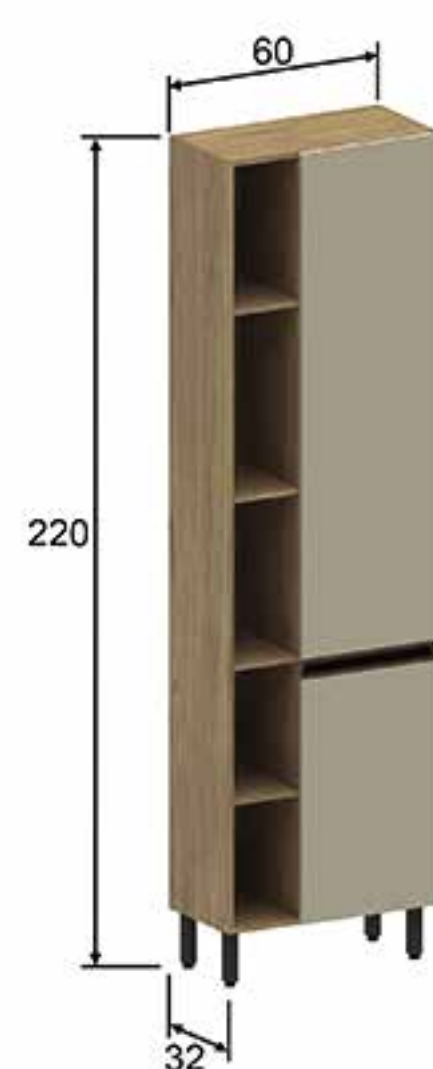

DESIGN ACESSÓRIOS DETALHES

Gavetas com corrediças telescópicas de três estágios e abertura total

Puxador contemporâneo com pegada ergonômica integrado ao móvel

Armário aéreo com ampla porta basculante de 120cm e adega

cores da frente
850

8014
Armário 1200 At. Vd. Basculante

cores da frente
850

8015
Armário 800 Bx. Basculante

cores da frente
850

8016
Armário 800 At.

cores da frente
850

8017
Paneleiro 600