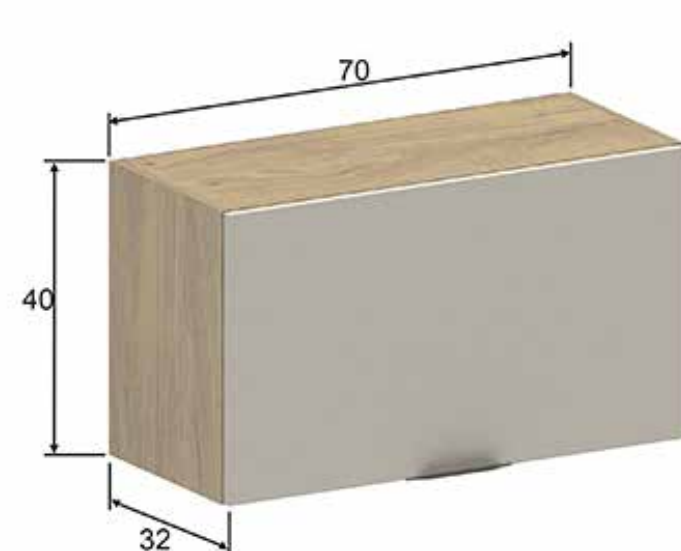

8015
Armário 800 Bx. Basculante

cores da frente
850