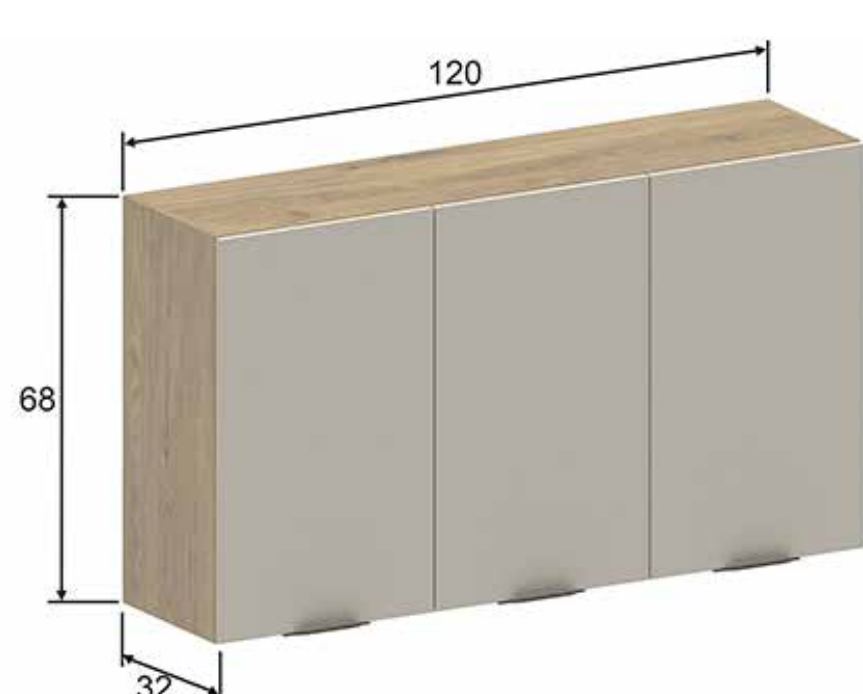

DESIGN ACESSÓRIOS DETALHES

Gavetas com corrediças telescópicas de três estágios e abertura total

Puxador contemporâneo com pegada ergonômica integrado ao móvel

Armário aéreo com ampla porta basculante de 120cm e adega

Portas de vidro com tecnologia inovadora reflecta

Frentes de gaveta e portas com revestimento melamínico BP nos padrões areia e grafite

MÓDULOS

8012
Armário 1200 At.

cores da frente
850

8013
Armário 1200 At. Vd.